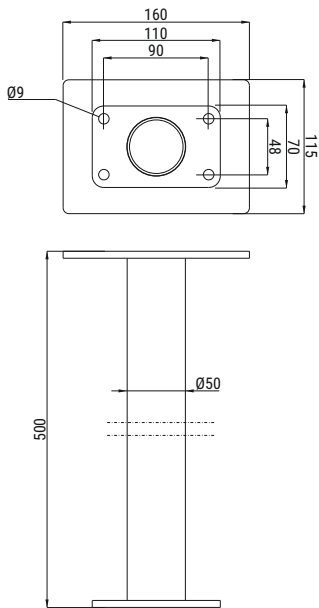

**WK****WYSIĘGNIK KAMERY WK**

SYMBOL	WAGA [KG]	NUMER KATALOGOWY
WK	2,2	000213

**ZALETY**

- wysięgnik pozwala na montaż kamery szybkoobrotowej w odległości 500 mm od ściany lub od sufitu
- wysoka wytrzymałość wysięgnika
- wysięgnik wykonany ze stali ocynkowanej ogniowo gwarantuje wysoką odporność na korozję

**Czas realizacji zamówienia:**

**5-7 dni roboczych** od dnia złożenia zamówienia

**Zastosowanie:**

Montaż kamer szybkoobrotowych do ściany lub do sufitu

**Materiał:**

- stal ocynkowana ogniowo  
zg. z PN-EN ISO 1461:2011

Na zamówienie:

- lakierowane w kolorze RAL9016

**Przykład zastosowania wysięgnika WK**

- przykład montażu kamery przemysłowej do słupa SKAM1... za pomocą wysięgnika WK