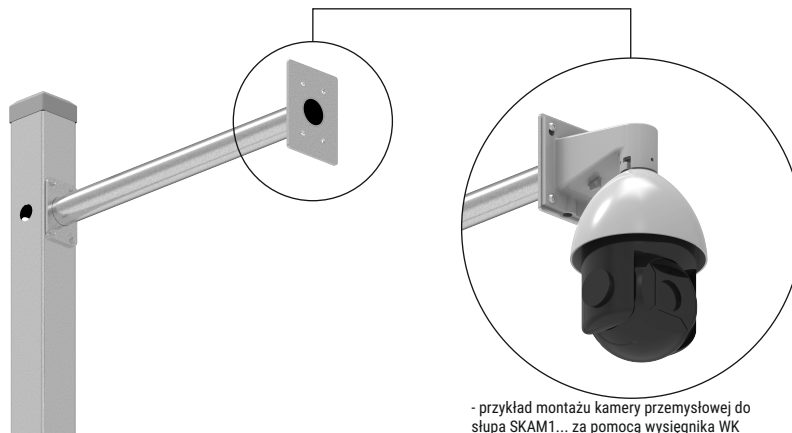

**WK****WYSIĘGNIK KAMERY WK**

SYMBOL	WAGA [KG]	NUMER KATALOGOWY
WK	2,2	000213

**ZALETY**

- wysięgnik pozwala na montaż kamery szybkoobrotowej w odległości 500 mm od ściany lub od sufitu
- wysoka wytrzymałość wysięgnika
- wysięgnik wykonany ze stali ocynkowanej ogniowo gwarantuje wysoką odporność na korozję

**Czas realizacji zamówienia:**

**5-7 dni roboczych** od dnia złożenia zamówienia

**Zastosowanie:**

Montaż kamer szybkoobrotowych do ściany lub do sufitu

**Materiał:**

- stal ocynkowana ogniowo  
zg. z PN-EN ISO 1461:2011

Na zamówienie:

- lakierowane w kolorze RAL9016

**Przykład zastosowania wysięgnika WK**

- przykład montażu kamery przemysłowej do słupa SKAM1... za pomocą wysięgnika WK