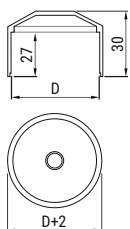

DSO...

**DASZEK SŁUPA OKRĄGŁY DSO...**

SYMBOL	WYMIAR D [mm]	NUMER KATALOGOWY
<b>DSO60</b>	Ø60	<b>000103</b>
<b>DSO</b>	Ø80	<b>000102</b>

**ZALETY**

- wykonane z trwałego tworzywa
- materiał odporny na promienie UV
- materiał odporny na odkształcenia mechaniczne
- zapewnia szczelne zakrycie szczytu słupa

**Czas realizacji zamówienia:**  
5-7 dni roboczych od dnia złożenia zamówienia

**Zastosowanie:**  
zaślepienie otworu na szczycie słupa

**Materiał:**  
- polipropylen  
- Kolor: szary (RAL7040)

Przykład zastosowania daszków słupa DSO