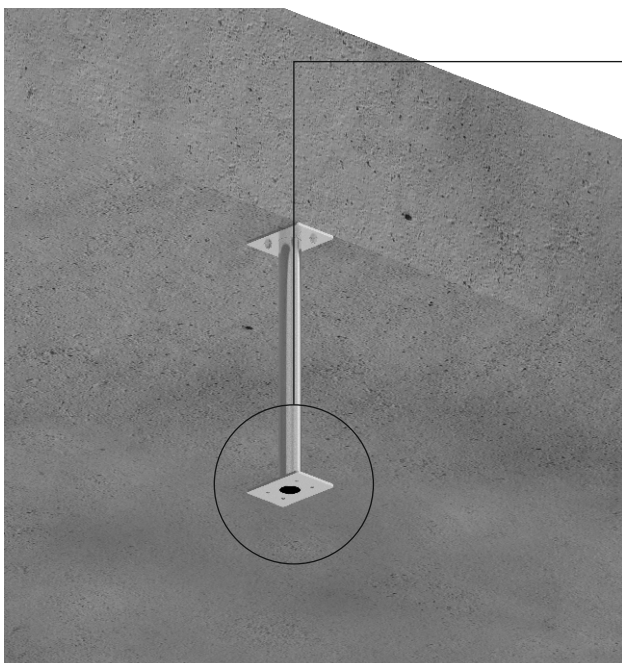

WK

WYSIĘGNIK KAMERY WK

SYMBOL	WAGA [KG]	NUMER KATALOGOWY
WK	2,2	000213

ZALETY

- wysięgnik pozwala na montaż kamery szybkoobrotowej w odległości 500 mm od ściany lub od sufitu
- wysoka wytrzymałość wysięgnika
- wysięgnik wykonany ze stali ocynkowanej ogniowo gwarantuje wysoką odporność na korozję

Czas realizacji zamówienia:
5-7 dni roboczych od dnia złożenia zamówienia

Zastosowanie:
Montaż kamer szybkoobrotowych do ściany lub do sufitu

Materiał:
- stal ocynkowana ogniowo zg. z PN-EN ISO 1461:2011
Na zamówienie:
- lakierowane w kolorze RAL9016

Przykład zastosowania wysięgnika WK

- przykład montażu kamery przemysłowej do sufitu za pomocą wysięgnika WK