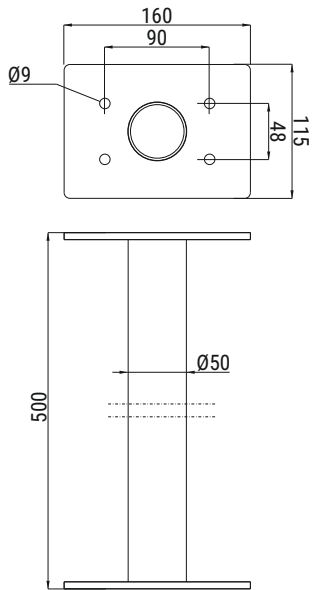

WK

WYSIĘGNIK KAMERY WK

SYMBOL	WAGA [KG]	NUMER KATALOGOWY
WK	2,2	000213

ZALETY

- wysięgnik pozwala na montaż kamery szybkoobrotowej w odległości 500 mm od ściany lub od sufitu
- wysoka wytrzymałość wysięgnika
- wysięgnik wykonany ze stali ocynkowanej ogniowo gwarantuje wysoką odporność na korozję

Czas realizacji zamówienia:
5-7 dni roboczych od dnia złożenia zamówienia

Zastosowanie:
Montaż kamer szybkoobrotowych do ściany lub do sufitu

Materiał:
- stal ocynkowana ogniowo zg. z PN-EN ISO 1461:2011
Na zamówienie:
- lakierowane w kolorze RAL9016